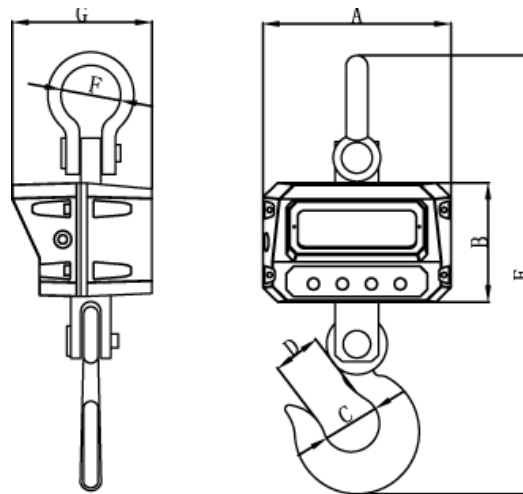

Kranvåg JLG

Kranvåg för tuff industrimiljö, enkelt handhavande. Kapaciteter 600 - 15000 Kg. Upp till 150 h drift med batteri. Noll, Tara samt Hold funktion.

Värmeskydd som tillval

- ✓ Kapacitet från 600 kg till 15000 kg.
- ✓ Lättanvänd och stabil konstruktion.
- ✓ 30 mm stora röda siffror i LED med bred vidvinkel.
- ✓ 400 % testad överbelastning.
- ✓ 1/3000 and 1/6000 valbar noggrannhet.
- ✓ Upp till 150 timmars batteritid.
- ✓ Fjärrkontroll med över 20 m räckvidd.
- ✓ Auto off funktion för ökad batteritid.
- ✓ Tare- Zero- och Hold funktion.
- ✓ Värmeskydd som tillval.

JLG Specifikation:

Storlek och kapacitet (Alla mått är i mm)

Modell:	A	B	C	D	E	F	G	Kapacitet:	Division:	Net vikt:
JLG/GS-0,6	260	171	50	50	575	87	194	600 kg	0,2 / 0,1 kg	14 kg
JLG/GS-1T	260	171	50	50	575	87	194	1000 kg	0,5 / 0,2 kg	14 kg
JLG/GS-3T	260	171	50	50	575	87	194	3000 kg	1 / 0,5 kg	15 kg
JLG/GS-5T	260	171	60	63	615	89	194	5000 kg	2 / 1 kg	19 kg
JLG/GS-10T	260	171	75	100	740	100	204	10 000 kg	5 / 2 kg	33 kg
JLG/GS-15T	260	171	82	100	940	137	214	15 000 kg	10 / 5 kg	65 kg