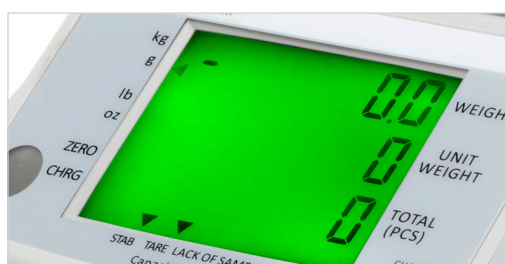

LAC Räknevåg

Kompakt och portabel räknevåg för användning i torr miljö

Tre olika displayer för vikt, detaljvikt och antal. Laddningsbart batteri och LCD display med bakgrundsbelysning som standard.

Fördelar

- ✓ Kapacitet 6 kg, 15 eller 30 kg
- ✓ Vågplatta i rostfritt stål
- ✓ Storlek 250 x 190 mm, höjd 115 mm
- ✓ Vikt, enhetsvikt och antal i display
- ✓ Intern upplösning 300.000d
- ✓ Olika enhetsval
- ✓ Uppladdningsbart batteri ingår, ca 120 h. drift
- ✓ Summeringsfunktion
- ✓ Automatisk optimering av räknefunktion

Tekniska specifikationer	LAC-6	LAC-15	LAC-30
Kapacitet (kg)	6	15	30
Avläsbarhet (g)	0,5	1	2
Noggrannhet (g)	+/- 0,5	+/- 1	+/- 2
Storlek vågplatta (mm)	250 x 190	250 x 190	250 x 190
Egenvikt	3,1	3,1	3,1
Minsta detaljvikt (g)	0,5	1	2
Rostfri vågplatta	✓	✓	✓
Display	3 x 14 mm LCD-display med bakgrundsbelysning		
Displayvisning för	Vikt, detaljvikt och total vikt		

Display dimension 60 x 80mm. Segment 3 x 14mm

Extern justering

CE-märkt

LCD-display med bakgrundsbelysning

Enhetsval, Kg, g, Lb, oz

Garanti 1 år

Lastgivare

Räknevägning