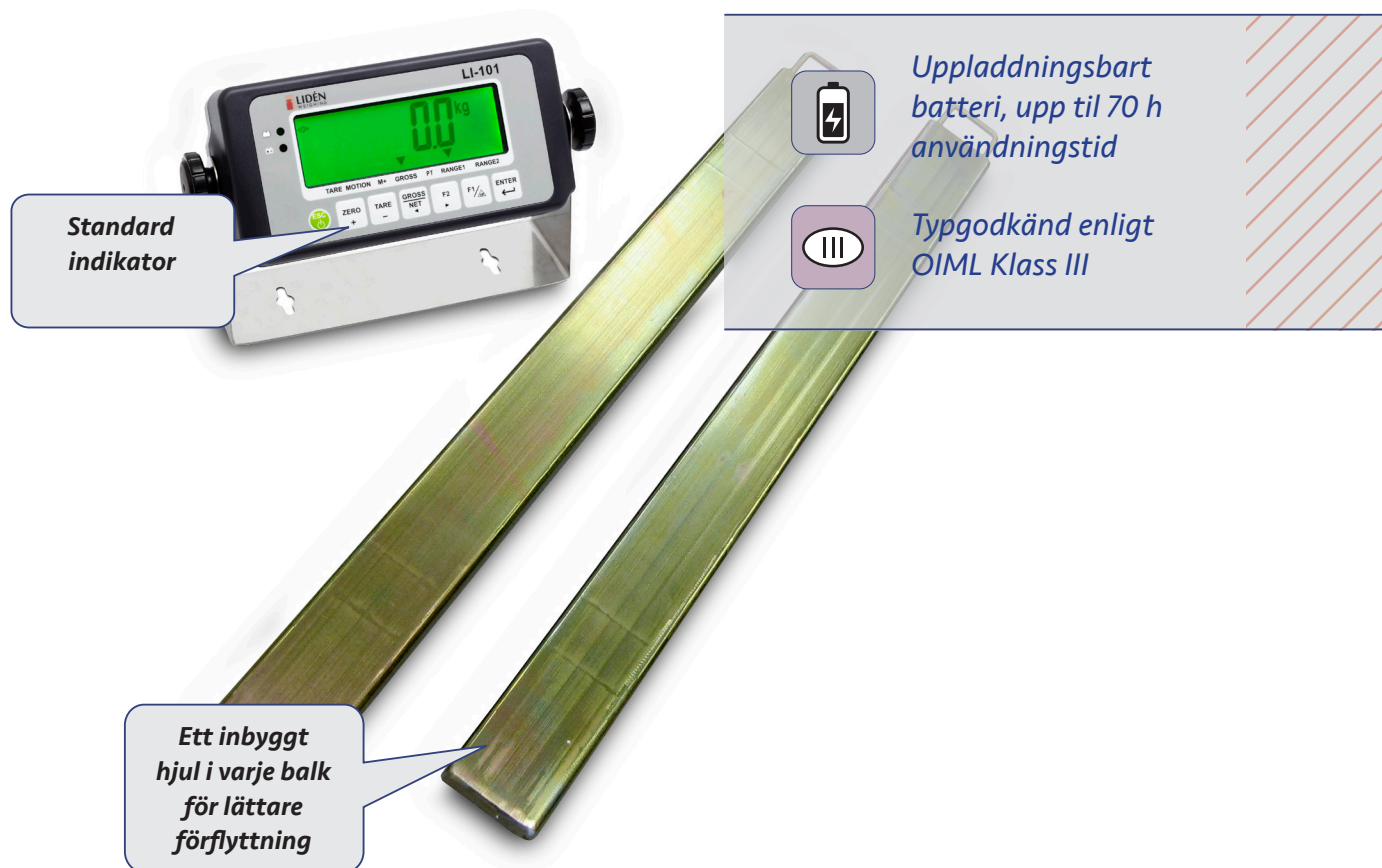

Balkvåg LWC-BSE

Robust balkvåg med elförzinkad yta

Används ofta för vägning av gods av varierande längd. Eller för montage under transportörer. Endast 80 mm hög. Kapacitet 2000 kg x 0,5 kg (standard) eller 3500 kg x 1 kg.

Fördelar

- ✓ 2 balkar av storlek 1250 x 120 mm styck.
- ✓ Mycket robust konstruktion elförzinkad ytbehandling.
- ✓ 4 lastceller i stål, nickel pläterad med IP-67 skydd.
- ✓ Handtag och kabelskydd finns på varje balk.

Tekniska specifikationer	LWC-BSE, 2000	LWC-BSE, 3500
Kapacitet (kg)	2000	3500
Avläsbarhet (kg)	0,5	1
Noggrannhet (kg)	+/-0,5	+/-1
Storlek balk (mm)	1250 x 120	1250 x 120
Elförszinkad balk	✓	✓
Storlek, produkt (BxLxH mm)	1250 x 120 x 80	1250 x 120 x 80
Egenvikt (kg)	33	33
Display	25 mm LCD display med LED bakgrundsbelysning	
OIML-godkänd	✓	✓
Extern justering	✓	✓

LCD display med LED bakgrundsbelysning

Extern justering

Toleransvägning

Djurvägning

Täthetsklass IP-67

Typgodkänd

Typgodkänd enligt OIML
Klass III

CE-märkt