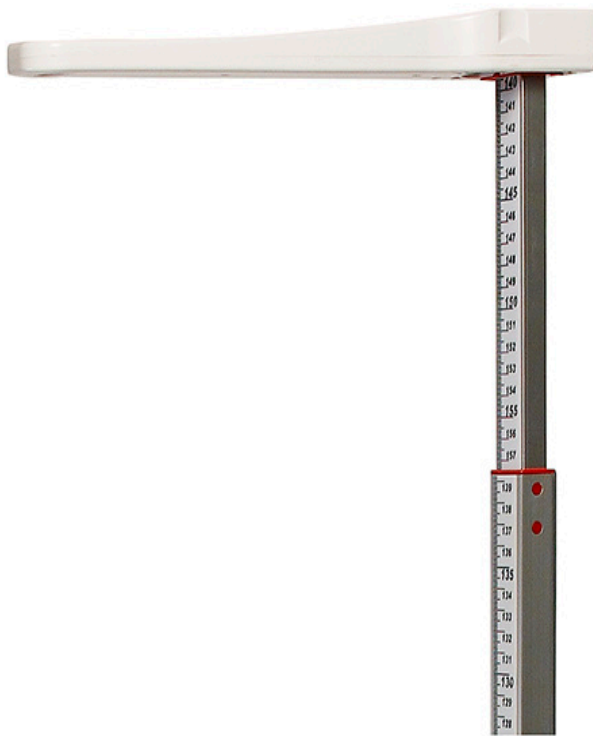

Längdmätare - 2,10

Längdmätaren finns i två olika uppsättningar

Längdmätaren finns i två olika uppsättningar. En som ni enkelt monterar fast på väggen eller om ni vill montera den på vågen. Välj det som bäst passar er arbetsmiljö. Vid mätning läser ni lätt av måttet på längdmätaren med gradering på 1 mm.

Totallängden är 210 cm. Materialet är av plast och aluminium.

MDD godkänd

Fördelar

- ✓ Mätområde: 77 - 210 cm
- ✓ Metrisk gradering
- ✓ Material av plast och aluminium
- ✓ Gradering 1mm
- ✓ Monteras på våg eller väggen